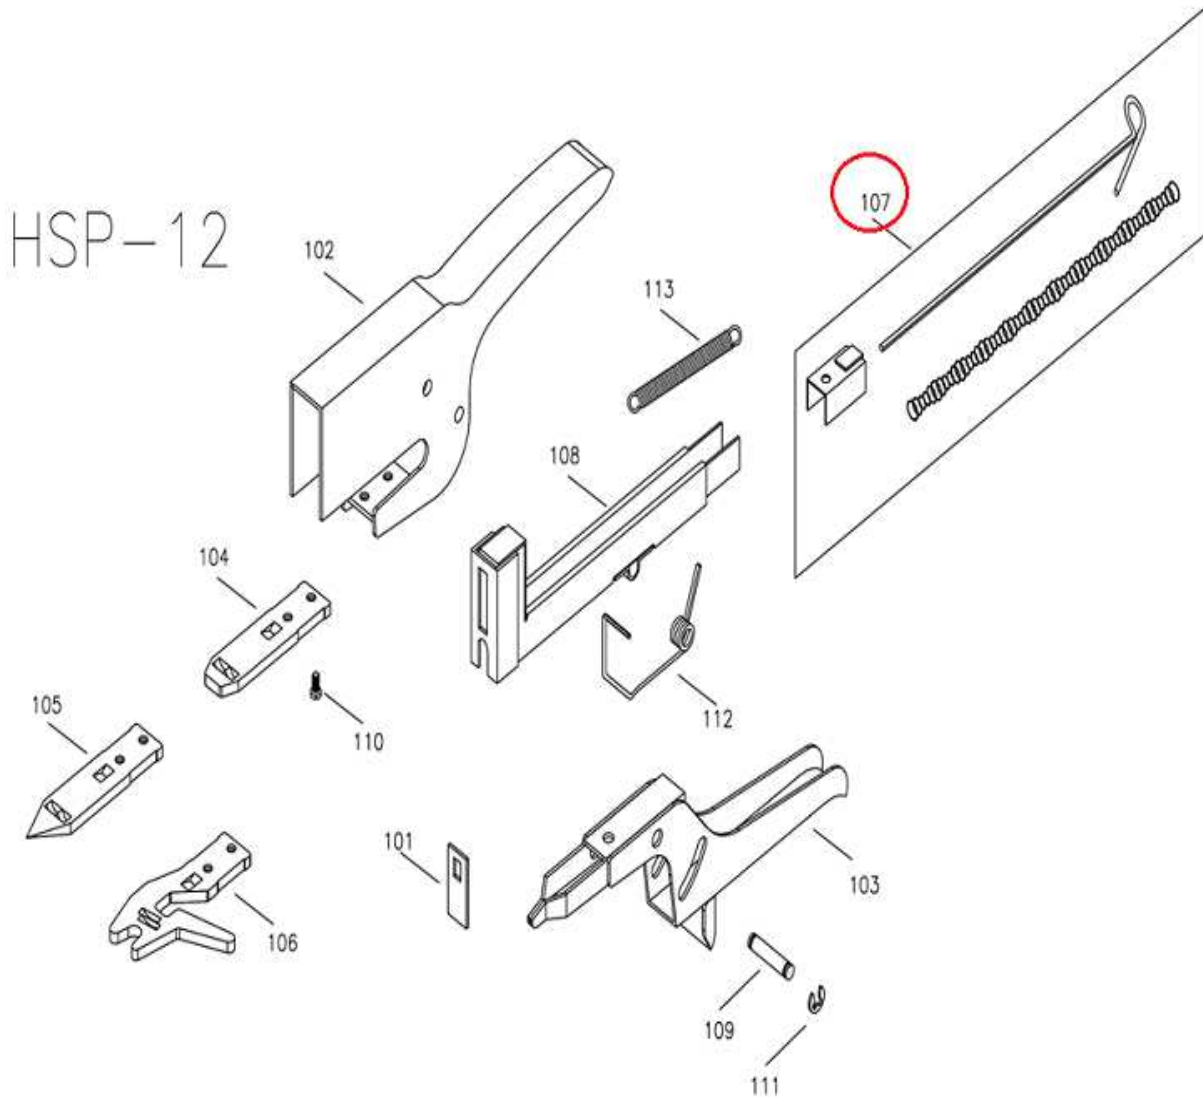

DESPIECE DE LA HERRAMIENTA

Usted encontrará con un círculo las piezas de desgaste recomendadas para mantener en stock.

107 Resorte empujador

Kit: Resorte empujador

DESPIECE DE LA HERRAMIENTA

Propiedad de: Implementos Neumáticos SA de CV
Prohibida la reproducción parcial o total

CONFIDENCIAL

**LISTA DE PARTES
MODELO: HSP-12**

Item	Part No.	Description	Q'ty	P. Lista
101	A03000101	DRIVER	1	29.82
102	A03000201	BODY	1	298.15
103	A03000301	HANDLE	1	298.15
104	A03000401	I ANVIL	1	119.26
105	A03000501	A ANVIL	1	143.11
106	A03000601	F ANVIL	1	143.11
107	A03000701	PU SHER U NIT	1	143.11
108	A03000801	M AGAZINE	1	453.19
109	A03000901	ROD	2	19.67
110	A03001001	SCREW	2	19.67
111	BAF10402	E-RING	4	19.67
112	A03001201	SPRING	1	27.43
113	A03001301	SPRING	1	31.01