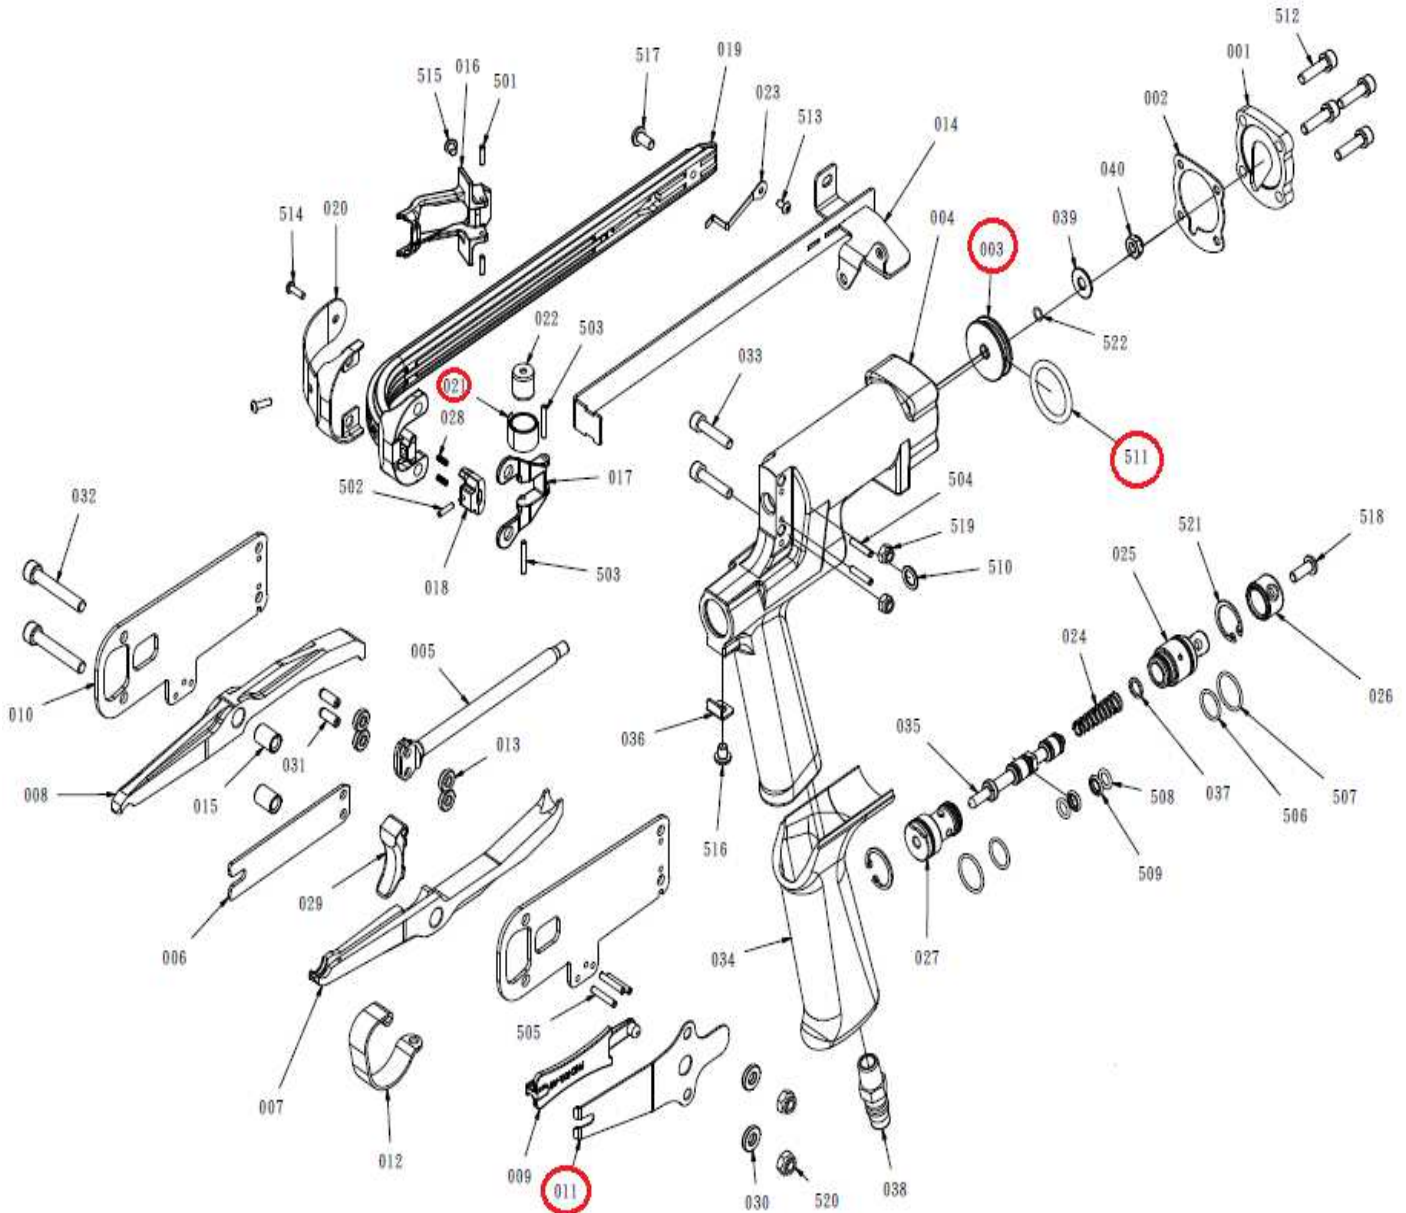

DESPIECE DE LA HERRAMIENTA

Usted encontrará con un círculo las piezas de desgaste recomendadas para mantener en stock.

PHC-XL-A8-15

003 Pistón

011 Latch Spring

021 Spring

511 O-ring

Kit: Pistón (003), Latch Spring(011), Spring (021) y O-ring (511)

DESPIECE DE LA HERRAMIENTA

Entos Neumáticos SA de CV
Producción parcial o total

CONFIDENCIAL

LISTA DE PARTES MODELO: PHC-XL-A8-15

Item	Part No.	Description	Q'ty	Specification	P. Lista
001	A19300102	CAP	1		304.11
002	A19300202	PACKING	1		53.67
003	A19300303	PISTON	1		531.90
004	A19300402	BODY	1		4,702.44
005	A19300503	PISTON ROD	1		1,037.10
006	A19300602	DRIVER BLADE	1		448.42
007	A19300702	JAW, LOWER	1		6,031.45
008	A19300802	JAW, UPPER	1		6,031.45
009	A19300901	LATCH	1		560.52
010	A19301003	PLATE	2		325.58
011	A19301101	LATCH SPRING	1		98.99
012	A19301201	GUARD, TRIGGER	1		69.17
013	A19301301	ROLLER	4		195.59
014	A19301401A	PUSHER RAIL	1		474.66
015	A08601302	BUSHING	2		193.20
016	A08601603	PUSHER	1		733.45
017	A08601701	BRACKET	1		326.77
018	A08601802	SHOE, MAGAZINE	1		242.10
019	A08602003A	MAGAZINE BODY	1		898.03
020	A08602101	GUARD	1		225.40
021	A08602202	SPRING	1		109.72
022	A08602301	ROLLER	1		45.32
023	A08602401	CLIP	1		50.09
024	A08602503	SPRING	1		29.82
025	A08602606	SEAT, REAR VALVE	1		280.26
026	A08602701	DEFLECTOR	1		170.54
027	A08602904	SEAT, FRONT VALVE	1		190.82
028	A08603101	SPRING	2		19.67
029	A08603404	TRIGGER	1		398.33
030	A08603601	WASHER	2		19.67
031	A08603801	PIN	2		137.15

Item	Part No.	Description	Q'ty	Specification	P. Lista
032	A08604002	HEX.SOC.HD.BOLT	2	M6x1-37	90.64
033	A08604101	HEX.SOC.HD.BOLT	2	M5x0.8-23.5	57.25
034	A08604402	GRIP	1		263.57
035	A08605703	SPACER	1		231.37
036	A08605801	TRIGGER BLOCK	1		95.41
037	A08605901	VALVE SPRING WASHER	1		38.16
038	A00100802-A	AIR PLUG	1		169.40
039	A19301501	PISTON WASHER	1		35.78
040	A08604501	LOCK NUT	1	M6	238.52
501	BAA025010	SPRING PIN	2	ψ2.5-10	19.67
502	BAA025011	SPRING PIN	1	ψ2.5-11	19.67
503	BAA025018	SPRING PIN	2	ψ2.5-18	19.67
504	BAA030016	SPRING PIN	2	ψ3-16	19.67
505	BAA030018	SPRING PIN	3	ψ3-18	19.67
506	BAB015130	O-RING	2	ψ1.5xψ13	19.67
507	BAB015170	O-RING	2	ψ1.5xψ17	19.67
508	BAB017067	O-RING	2	ψ1.78xψ6.75	19.67
509	BAB017067-1	O-RING	2	ψ1.78xψ6.75	19.67
510	BAB019078	O-RING	1	ψ1.9xψ7.8	19.67
511	BAB035252	O-RING	1	ψ3.5xψ25.2	19.67
512	BAC0605202	HEX.SOC.HD.BOLT	4	M5x0.8-20	19.67
513	BAC0903064	HEX.SOC.BUTTM HD. CAP SCREW	1	M3x0.5-6	19.67
514	BAC0903104	HEX.SOC.BUTTM HD. CAP SCREW	2	M3x0.5-10	19.67
515	BAC0904052	HEX.SOC.BUTTM HD. CAP SCREW	1	M4x0.7-5	19.67
516	BAC0905062	HEX.SOC.BUTTM HD. CAP SCREW	1	M5x0.8-6	19.67
517	BAC0905102	HEX.SOC.BUTTM HD. CAP SCREW	1	M5x0.8-10	19.67
518	BAC0905142	HEX.SOC.BUTTM HD. CAP SCREW	1	M5x0.8-14	19.67
519	BAD01051	LOCK NUT	2	M5x0.8	19.67
520	BAD01061	LOCK NUT	2	M6	19.67
521	BAF22002	C-RING	2	ψ20	19.67
522	BAB008054	O-RING	1	ψ0.8xψ5.4	19.67

moneda nacional