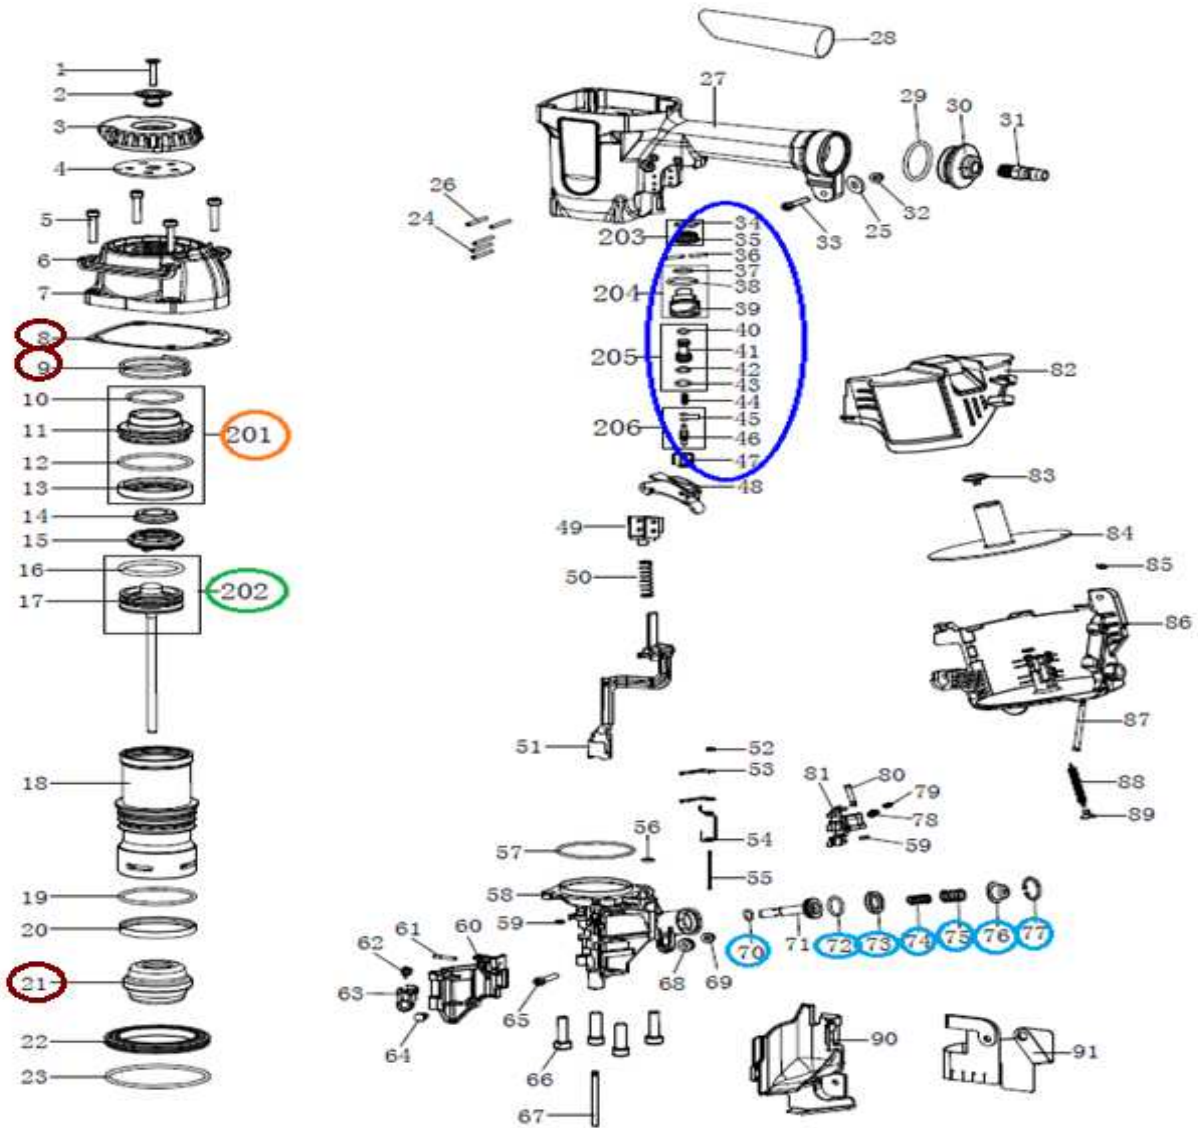

DESPIECE DE LA HERRAMIENTA

Usted encontrará con un círculo
las piezas de desgaste
recomendadas para mantener
en stock

CN65

 Kit A - Kit de empaques y topes

 Kit 201 - Kit de la válvula

 Kit B - Kit del pistón

Item	Part No.	Description	Q'ty	Precio
37	CN65-37	O-RING 11.8×1.8	1	17.18
38	CN65-38	O-RING 19.6×2.4	1	17.18
39	CN65-39	TRIGGER VALVE	1	39.58
40	CN65-40	O-RING 5.8×1.9	1	17.18
41	CN65-41	VALVE SHAFT	1	47.92
42	CN65-42	O-RING 5.8×1.9 90°	1	17.18
43	CN65-43	O-RING 8.8×1.9	1	17.18
44	CN65-44	SPRING	1	17.18
45	CN65-45	O-RING 2.5×1.4 90°	1	17.18
46	CN65-46	THIMBLE	1	17.18
48	CN65-48	TRIGGER SET	1	64.58
49	CN65-49	SAFETY GUIDE	1	95.83
50	CN65-50	SAFETY SPRING	1	17.18
51	CN65-51	SAFETY WELDMENT	1	320.83
52	CN65-52	RUBBER JACKET	1	17.18
53	CN65-53	CHECK PAWL	1	17.18
54	CN65-54	SPRING	1	26.04
55	CN65-55	CHECK PAWL	1	18.75
56	CN65-56	O-RING 6.8×1.9	1	17.18
57	CN65-57	O-RING 58×2.5	1	17.18
58	CN65-58	MUZZLE	1	3,365.63
59	CN65-59	RUBBER JACKER	1	17.18
60	CN65-60	NAIL OPPRESSOR	1	416.67
61	CN65-61	ROLL PIN ϕ 3×20	1	17.18
62	CN65-62	SPRING	1	20.83
63	CN65-63	DOOR LATCH	1	143.75
64	CN65-64	DUST COVER HOOK	1	17.18
65	CN65-65	SCREW M5×25	1	17.18
66	CN65-66	SCREW M8×25	1	17.18
67	CN65-67	DUST COVER HOOK	1	23.96
68	CN65-68	CUSHION	1	17.18
69	CN65-69	LOCKNUT M5	1	17.18
71	CN65-71	PISTON STAFF	1	320.83