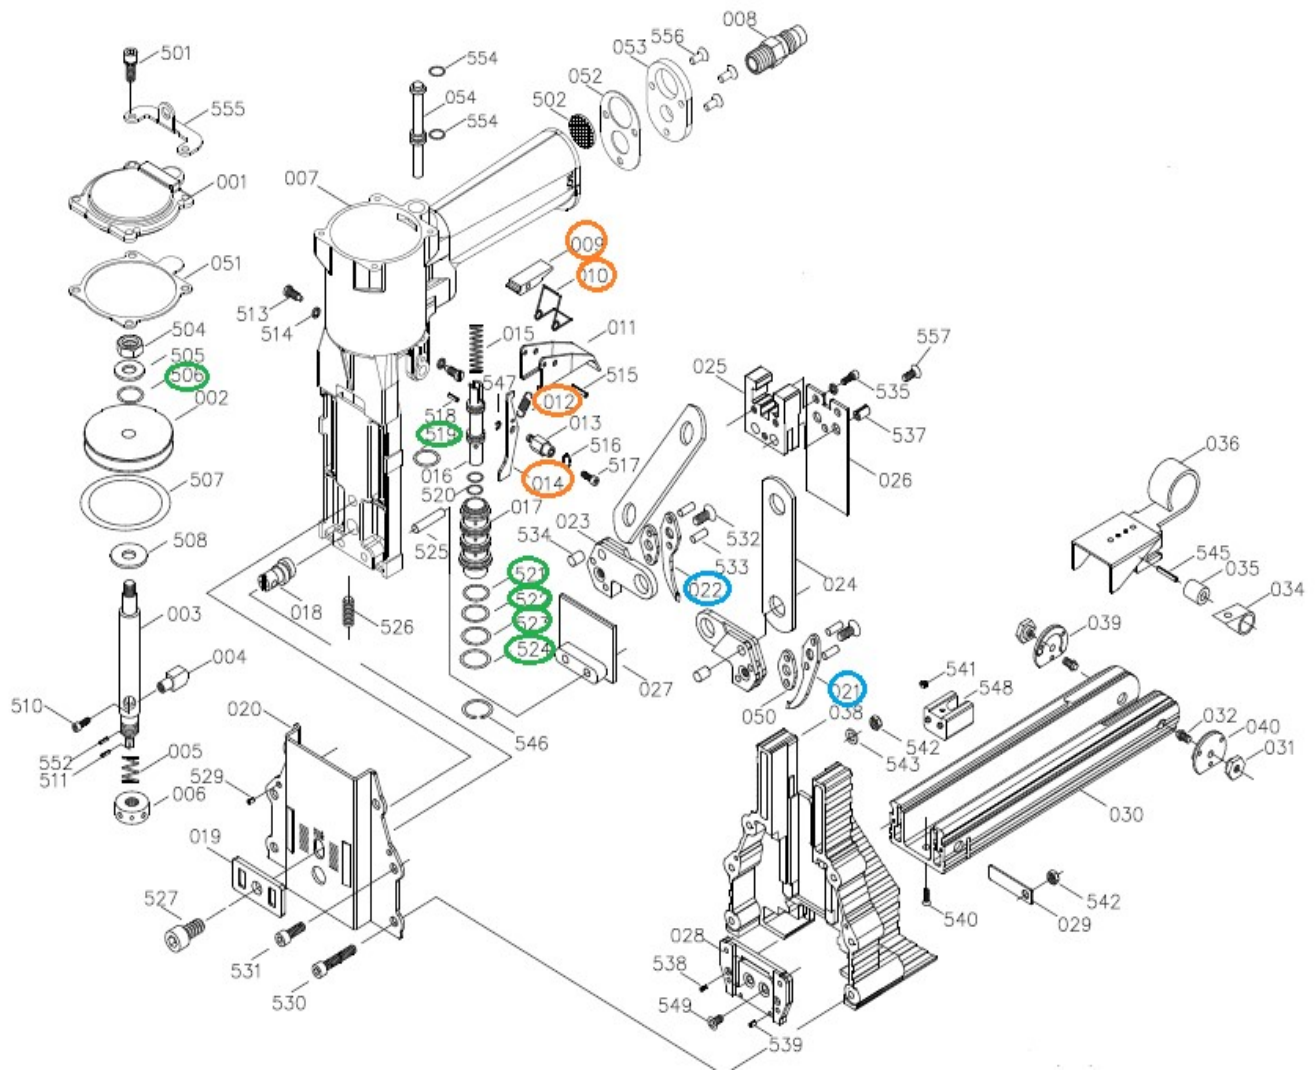

DESPIECE DE LA HERRAMIENTA

Usted encontrará con un círculo las piezas de desgaste recomendadas para mantener en stock.

ADCS

Kit A - Kit de empaques

Kit C - Kit de cuchillas

Kit B - Kit del gatillo

DESPIECE DE LA HERRAMIENTA

Propiedad de: Implementos Neumáticos SA de CV
Prohibida la reproducción parcial o total

CONFIDENCIAL

LISTA DE PARTES

MODELO: ADCS

Item	Part No.	Description	Q'ty	Specific	P. Lista	Item	Part No.	Description	Q'ty	Specific	P. Lista
001	A00100107	CAP	1		405.49	538	BAC0102101	FLAT HD.SCREW	2	M2.6 x 0.45-1	19.67
002	A00100201	PISTON	1		287.42	539	BAA020006	SPRING PIN	2	ψ2-6	19.67
003	A00100301	PISTON ROD	1		586.76	540	BAC0204202	HEX.SOC.FLAT COUN	1	M4 x 0.7-20	19.67
004	A00100401	BLOCK	1		134.76	541	BAD01041	LOCK NUT	1	M4 x 0.7	19.67
005	A00100501	SPRING	1		19.67	542	BAD01051	LOCK NUT	6	M5 x 0.8	19.67
006	A00100601	COLLAR	1		89.45	543	BAE03051	WASHER	4	ψ5.1 x ψ12 x	19.67
007	A00100711	BODY	1		5,109.12	545	BAA040016	SPRING PIN	1	ψ4-16	19.67
008	A00100802-A	AIR PLUG	1		169.40	546	BAF22002	C-RING	1	ψ20	19.67
011	A00101101	TRIGGER	1		67.98	547	BAF10252	E-RING	1	ψ2.5	19.67
013	A00101301	ROD	1		53.67	548	A00105601	BRACKET	1		206.32
015	A00101501	SPRING	1		19.67	549	BAC0204082	HEX.SOC.FLAT COUN	2	M5x0.8-8	19.67
016	A00101601	VALVE	1		211.09	551	BAG010602	HELI-COIL	1	M6 x 1.0-2D	26.24
017	A00101702	TUBE	1		298.15	552	A00104901	PLASTIC PIN	1		19.67
018	A00101801	ADJUSTING ROD	1		335.12	554	BAB019058	O-RING	2	P6ψ1.9x5.8	19.67
019	A00101901	ADJUSTING PLATE	1		50.09	555	C0191201	COUNTER BALANCE	1		250.45
020	A00102001	FRONT PLATE	1		280.26	556	BAC0204122	HEX.SOC.FLAT COUN	3	M4 x 0.7-12	19.67
023	A00102301	TEETH SEAT	2		363.74	557	BAC0204062	HEX.SOC.FLAT COUN	1	M4x0.7-6	19.67
024	A00102401	PLATE	2		44.13	513	A00104401	TRIGGER SCREW	2	M4 x 0.7-7	34.59
025	A00102501	BLOCK	1		363.74	516	BAE02042	OUTSIDE TEETH WASH	1	M4	19.67
026	A00102605	DRIVER	1	35	225.40	517	BAC0404102	HEX.SOC.HD.BOLT	1	M4 x 0.7-10	19.67
026	A01201701	DRIVER	1	32	225.40	518	BAA030010	SPRING PIN	1	ψ3-10	19.67
027	A00102703@	COVER UNIT	1		250.45	520	BAB017076	O-RING	2	ψ1.78 x ψ7.63	19.67
028	A00102802P	DRIVER GUIDE UNIT	1	35	248.06	525	A00104701	ROD	2	ψ4.9-23	20.27
028	A00102803P	DRIVER GUIDE UNIT	1	32	248.06	526	BAC0306142	HEX.SOC.HD.LESS.	1	M6 x 1-14	19.67
028	A00102804P	DRIVER GUIDE UNIT	1	34	248.06	527	BAC0408162	HEX.SOC.HD.BOLT	1	M8 x 1.25-16	19.67
029	A00102901	PLATE	2		32.20	529	BAA030010	SPRING PIN	2	ψ3-10	19.67
030	ADCS-19-35-P7	MAGAZINE	1	35	2,201.55	530	BAC0405502	HEX.SOC.HD.BOLT	2	M5 x 0.8-50	19.67
030	A00103008	MAGAZINE	1	32	1,870.00	531	BAC0405302	HEX.SOC.HD.BOLT	4	M5 x 0.8-30	19.67
030	A00103005	MAGAZINE	1	34	1,870.00	532	BAC0205122	HEX.SOC.FLAT COUN	2	M5 x 0.8-12	19.67
031	A00103102	ROD NUT	2		50.09	KIT A KIT DE EMPAQUES					
032	A00103203	ROD	2		50.09	506	BAB017076	O-RING	1	ψ1.78 x ψ7.63	103.08
034	A00103401	SPRING	1		150.27	519	BAB017124	O-RING	1	ψ1.78 x ψ12.4	
035	A00103501	ROOLER	1		41.74	521	BAB016145	O-RING	1	ψ1.6 x ψ14.5	
036	A00103707@	PUSHER UNIT	1	35	422.18	522	BAB016150	O-RING	1	ψ1.6 x ψ15	
036	A00103706@	PUSHER UNIT	1	32	422.18	523	BAB016155	O-RING	1	ψ1.6 x ψ15.5	
036	A00103708@	PUSHER UNIT	1	34	422.18	524	BAB016160	O-RING	1	ψ1.6 x ψ16	
038	A00103804	MAGAZINE SEAT	1		564.10	KIT B KIT DEL GATILLO					
039	A00103903@	RIGHT PUSHER GUIDE	1		65.59	009	A00100902	BLOCK	1		111.63
040	A00103904@	LEFT PUSHER GUIDE	1		65.59	010	A00101001	SPRING	1		
050	A00105001	WASHER	2		39.36	012	A00101201	SPRING	1		
051	A00105901	WASHER	1		65.59			TRIGGER'S CONTROL	1		
052	A00106001	WASHER	1		89.45	014	A00101402				
053	A00105802	COVER	1		71.56