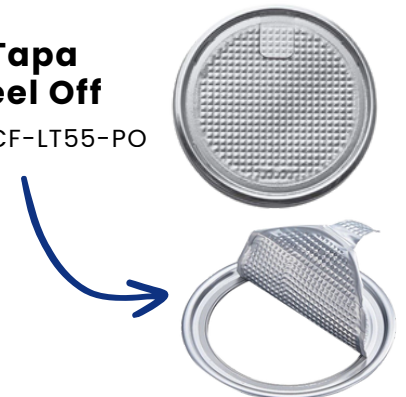

- La tapa se incluye dentro del precio de cada bote. (Easy Open, Full Open o Peel Off)
- El pedido mínimo es de 200 botes para medida de 350 ml y 100 botes para 500 ml y 1000ml

Modelo BF-BCF-L1000
+ BF-BCF-LT55-EO

1000 ml

\$8.03
IVA incluido

Modelo BF-BCF-L500
+ BF-BCF-LT55-EO

500 ml

\$6.74
IVA incluido

Modelo BF-BCF-L350
+ BF-BCF-LT55-EO

350 ml

\$6.05
IVA incluido

Tapa Easy Open
BF-BCF-LT55-EO

Tapa Full Open
BF-BCF-LT55-FO

Tapa Peel Off
BF-BCF-LT55-PO

Selladora de Bowls 500 ml / 1000 ml Modelo BH-BCH-HP126

Sella bowls con capacidad de 500 ml y 1000 ml.

\$18,870.83
IVA incluido